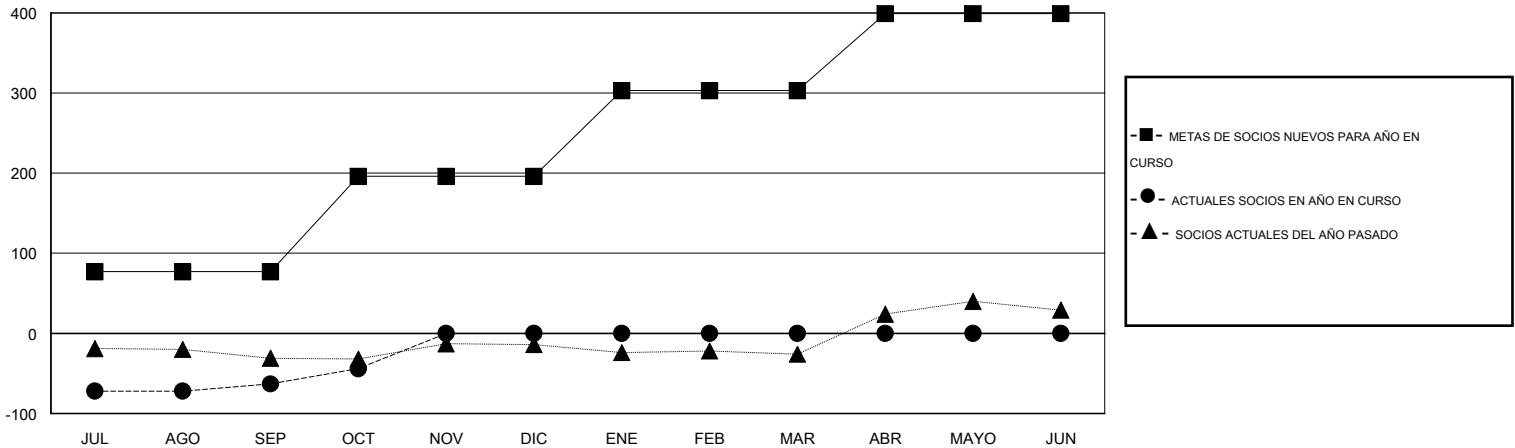

MONTHLY MEMBERSHIP PROGRESS REPORT

District R 1

Results as of: 10/31/2014

GMT: CARLOS JUSTINIANO

UBICACIÓN DOMINICAN REPUBLIC

GMT DE AE 3

Clubes					socios				
RESULTADOS DE 2014-2015					RESULTADOS DE 2014-2015				
TRIMESTRE	META DE CLUBES NUEVOS	NUEVOS CLUBES	CLUBES DADOS DE BAJA	GANANCIA/PÉRDIDA NETA	TRIMESTRE	META DE SOCIOS NUEVOS	SOCIOS FUNDADORES Y SOCIOS AÑADIDOS	SOCIOS DADOS DE BAJA	GANANCIA/PÉRDIDA NETA
JUL/AGO/SEP	1	0	0	0	JUL/AGO/SEP	77	20	83	-63
OCT/NOV/DIC	2	0	0	0	OCT/NOV/DIC	119	22	3	19
ENE/FEB/MAR	1	0	0	0	ENE/FEB/MAR	107	0	0	0
ABR/MAYO/JUN	1	0	0	0	ABR/MAYO/JUN	96	0	0	0

METAS Y CIFRA ACUMULATIVA DE CLUBES NUEVOS

METAS Y CIFRA ACUMULATIVA DE SOCIOS

CLUBES DADOS DE BAJA: 0

16 CLUBS OF 49 AÑADIERON 1 O MÁS SOCIOS NUEVOS

DISTRIBUCIÓN POR SEXO

MASCULINO 757 (53.69%)
FEMENINO 653 (46.31%)