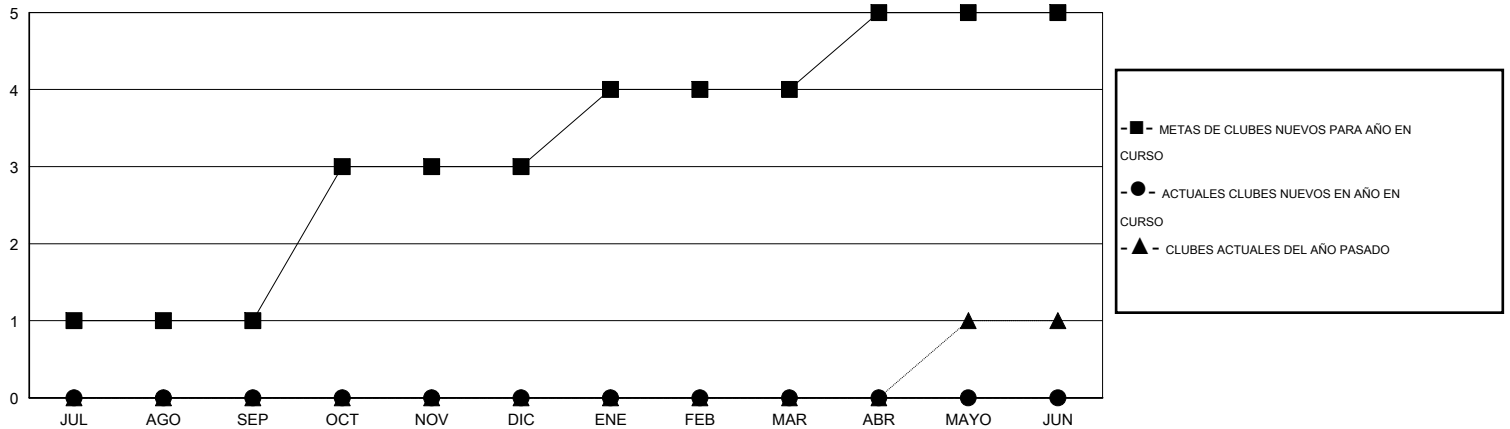

MONTHLY MEMBERSHIP PROGRESS REPORT

District R 1

Results as of: 10/31/2014

GMT: CARLOS JUSTINIANO

UBICACIÓN DOMINICAN REPUBLIC

GMT DE AE 3

Clubes					socios				
RESULTADOS DE 2014-2015					RESULTADOS DE 2014-2015				
TRIMESTRE	META DE CLUBES NUEVOS	NUEVOS CLUBES	CLUBES DADOS DE BAJA	GANANCIA/PÉRDIDA NETA	TRIMESTRE	META DE SOCIOS NUEVOS	SOCIOS FUNDADORES Y SOCIOS AÑADIDOS	SOCIOS DADOS DE BAJA	GANANCIA/PÉRDIDA NETA
JUL/AGO/SEP	1	0	0	0	JUL/AGO/SEP	77	20	83	-63
OCT/NOV/DIC	2	0	0	0	OCT/NOV/DIC	119	22	3	19
ENE/FEB/MAR	1	0	0	0	ENE/FEB/MAR	107	0	0	0
ABR/MAYO/JUN	1	0	0	0	ABR/MAYO/JUN	96	0	0	0

METAS Y CIFRA ACUMULATIVA DE CLUBES NUEVOS

METAS Y CIFRA ACUMULATIVA DE SOCIOS

CLUBES DADOS DE BAJA: 0

16 CLUBS OF 49 AÑADIERON 1 O MÁS SOCIOS NUEVOS

DISTRIBUCIÓN POR SEXO

MASCULINO 757 (53.69%)
FEMENINO 653 (46.31%)